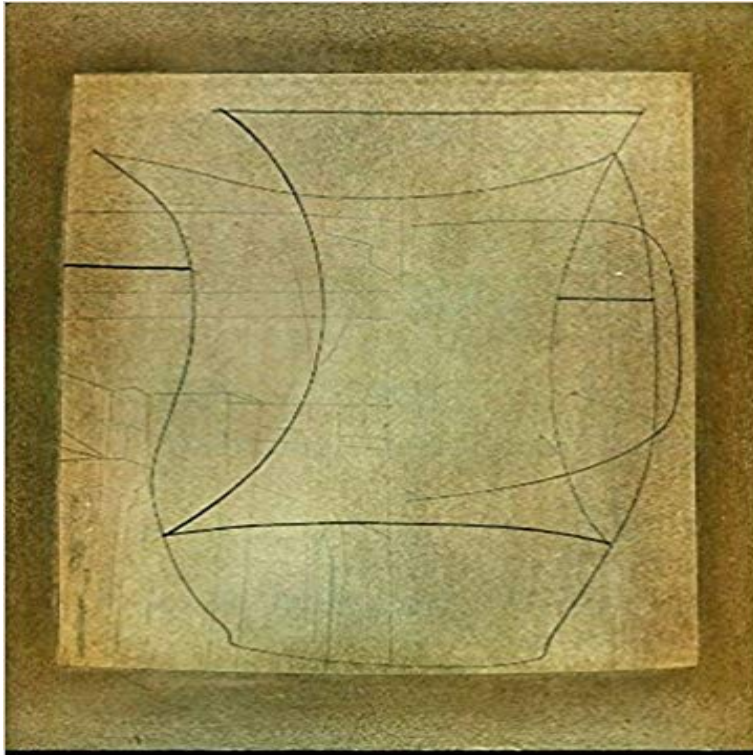

Ben Nicholson

Catalogo di mostra, Zurigo, Galerie Charles Lienhard, 3 gennaio - 7 febbraio 1959. Testi di Franz Meyer e dell'artista. Numerose tavole a colori e in bianco e nero. Biografia, bibliografia dell'artista, elenco delle 106 opere esposte . 4to pp. 32 Legatura con punto metallico (stapled binding) Ottimo (Fine)