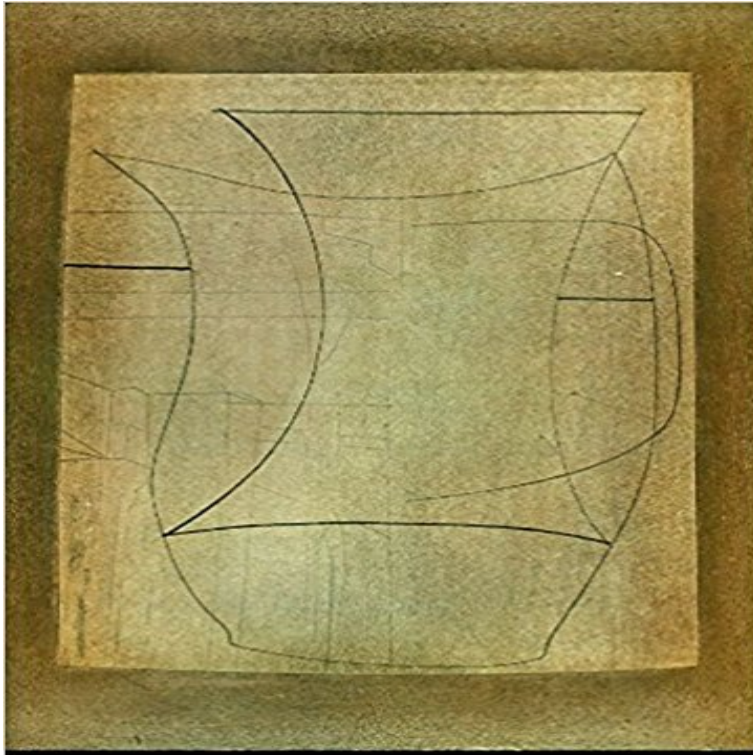

Ben Nicholson

Catalogo di mostra, Zurigo, Galerie Charles Lienhard, 3 gennaio - 7 febbraio 1959. Testi di Franz Meyer e dell'artista. Numerose tavole a colori e in bianco e nero. Biografia, bibliografia dell'artista, elenco delle 106 opere esposte . 4to pp. 32 Legatura con punto metallico (stapled binding) Ottimo (Fine)